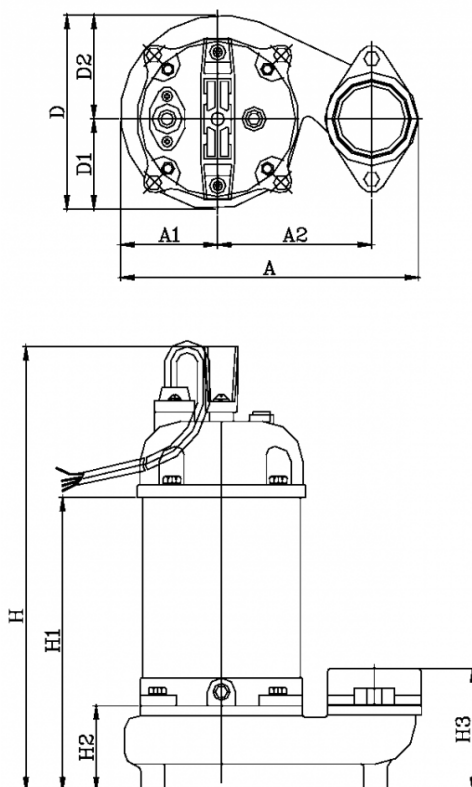

Varenummer: 7190107550122
Beskrivelse: KleePump VP 50-08SA
0,75Kw 1x230V 50Hz m/automatik Udløb 2"

Mål

A = 222	Kg = 18
A1 = 73	
A2 = 115	
D = 149	
H = 464	
H1 = 340	
H2 = 113	
H3 = 133	